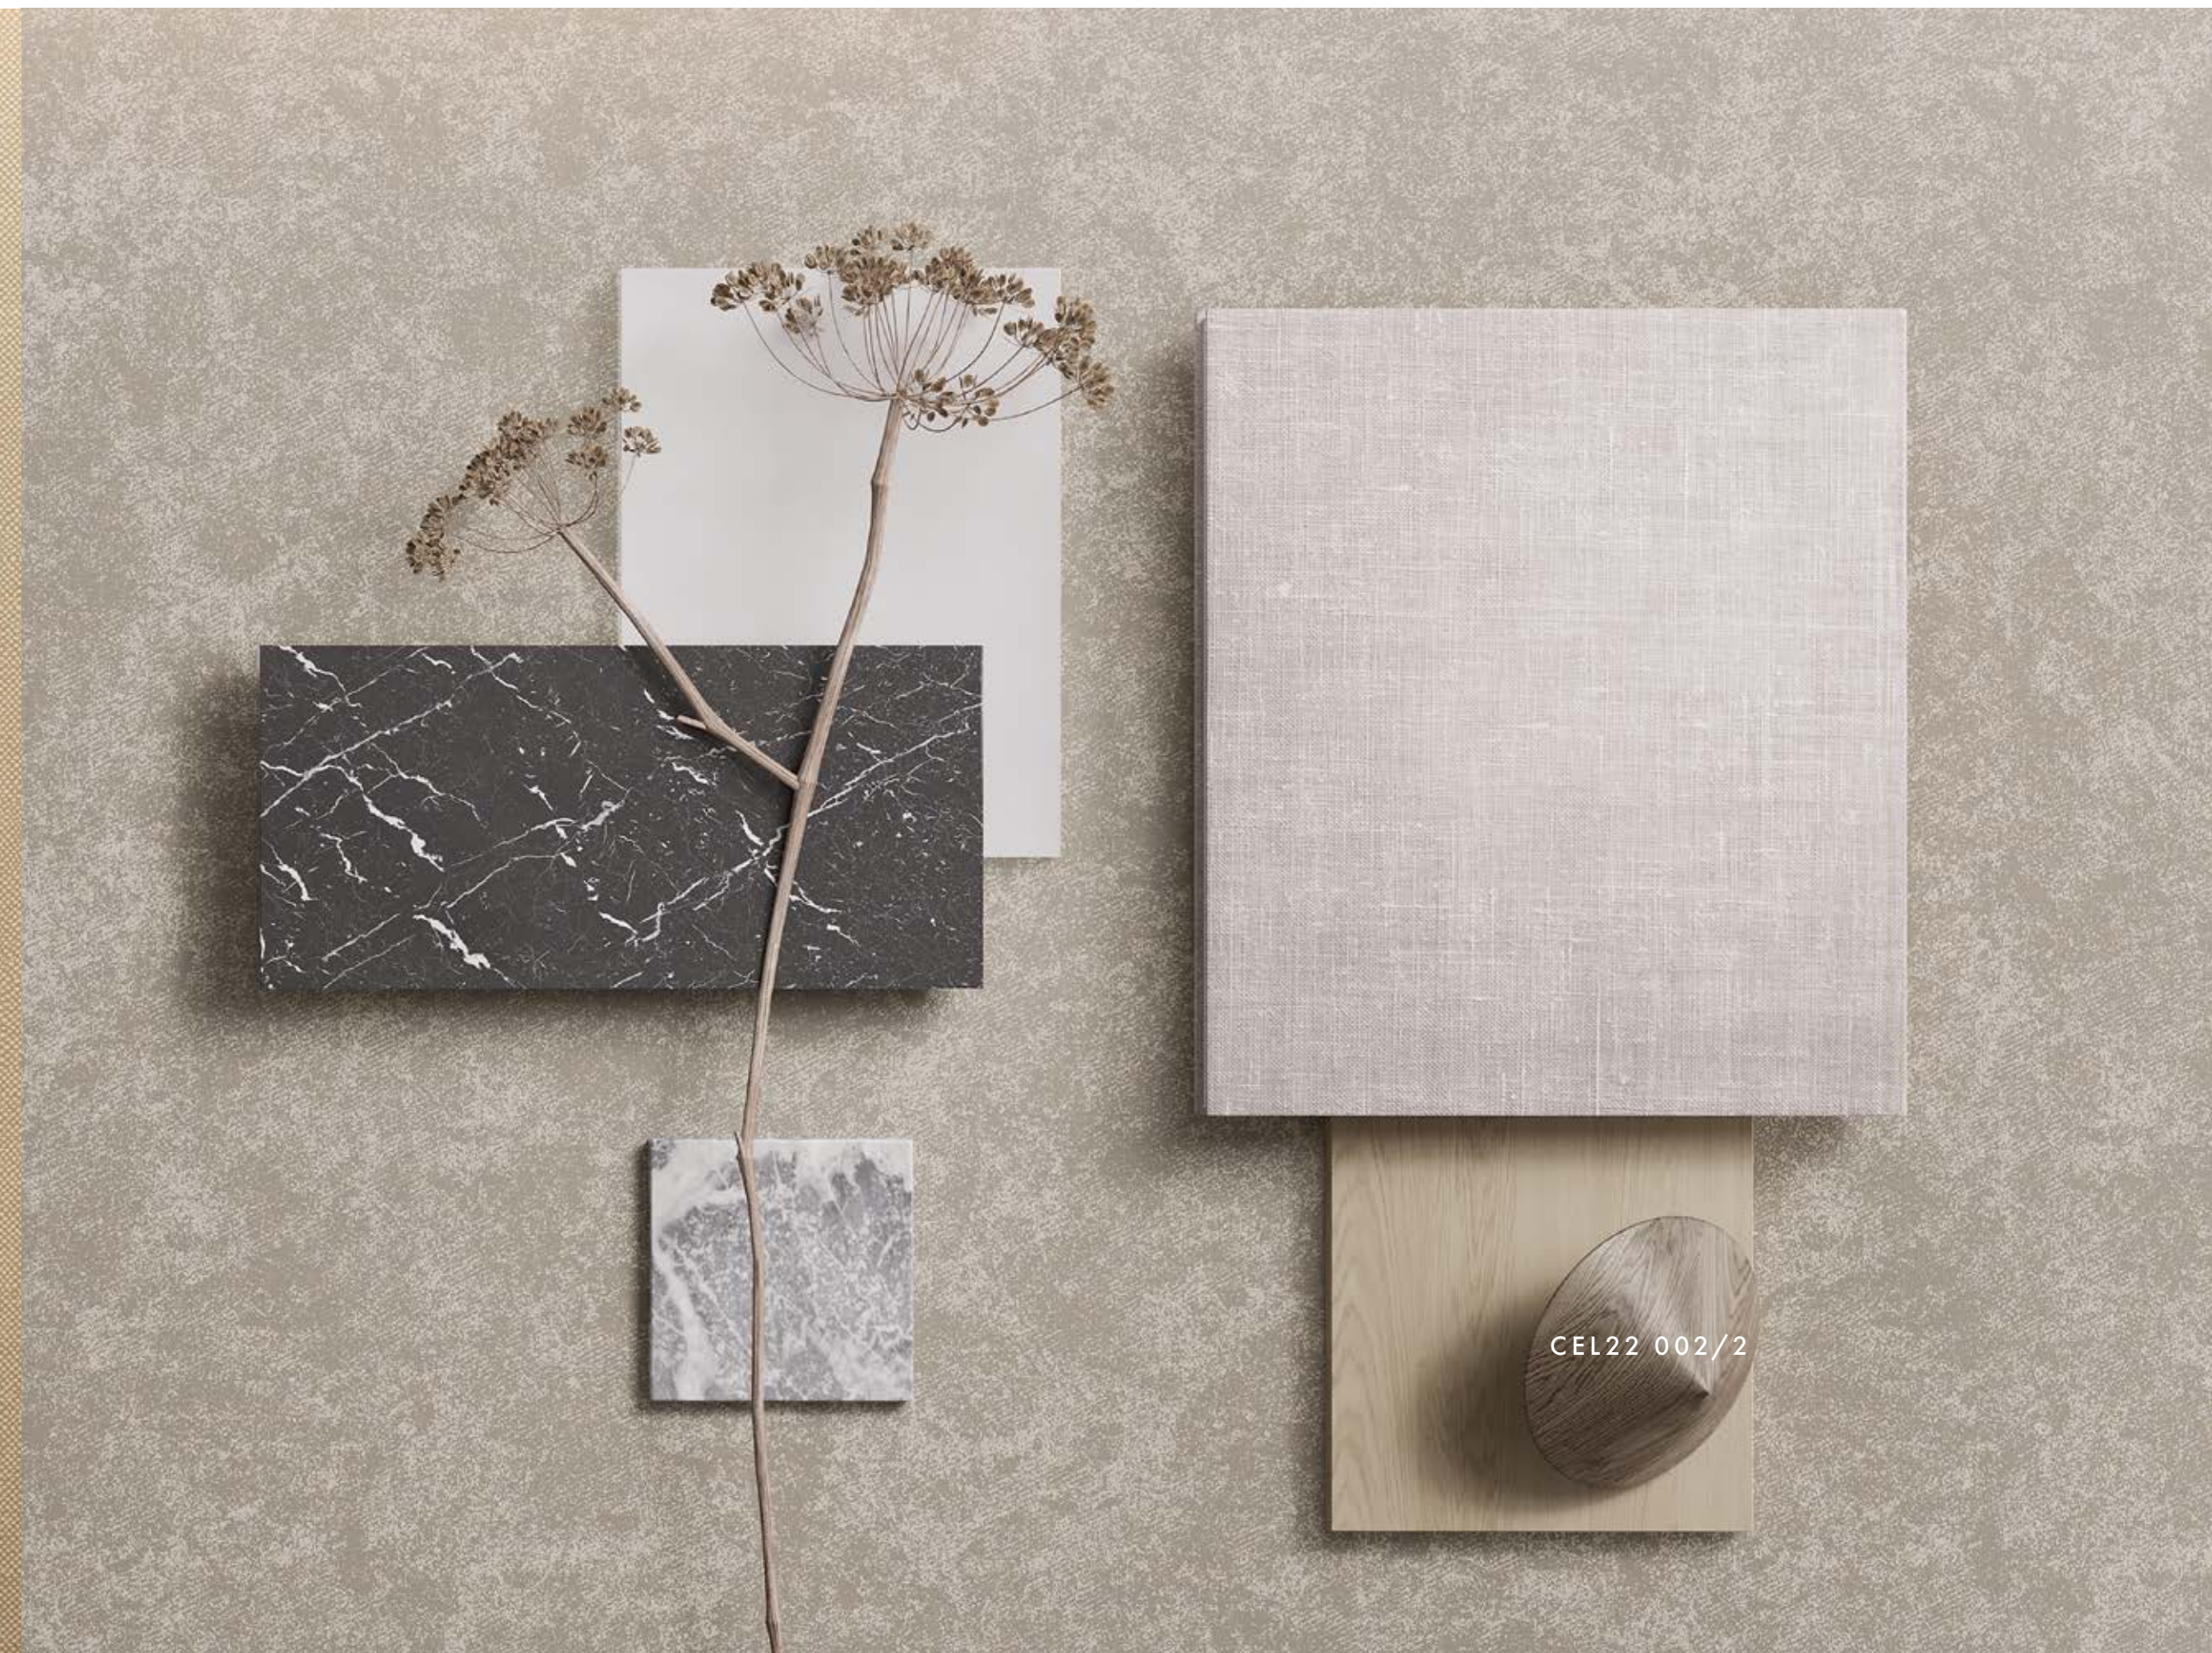

Art of Colors